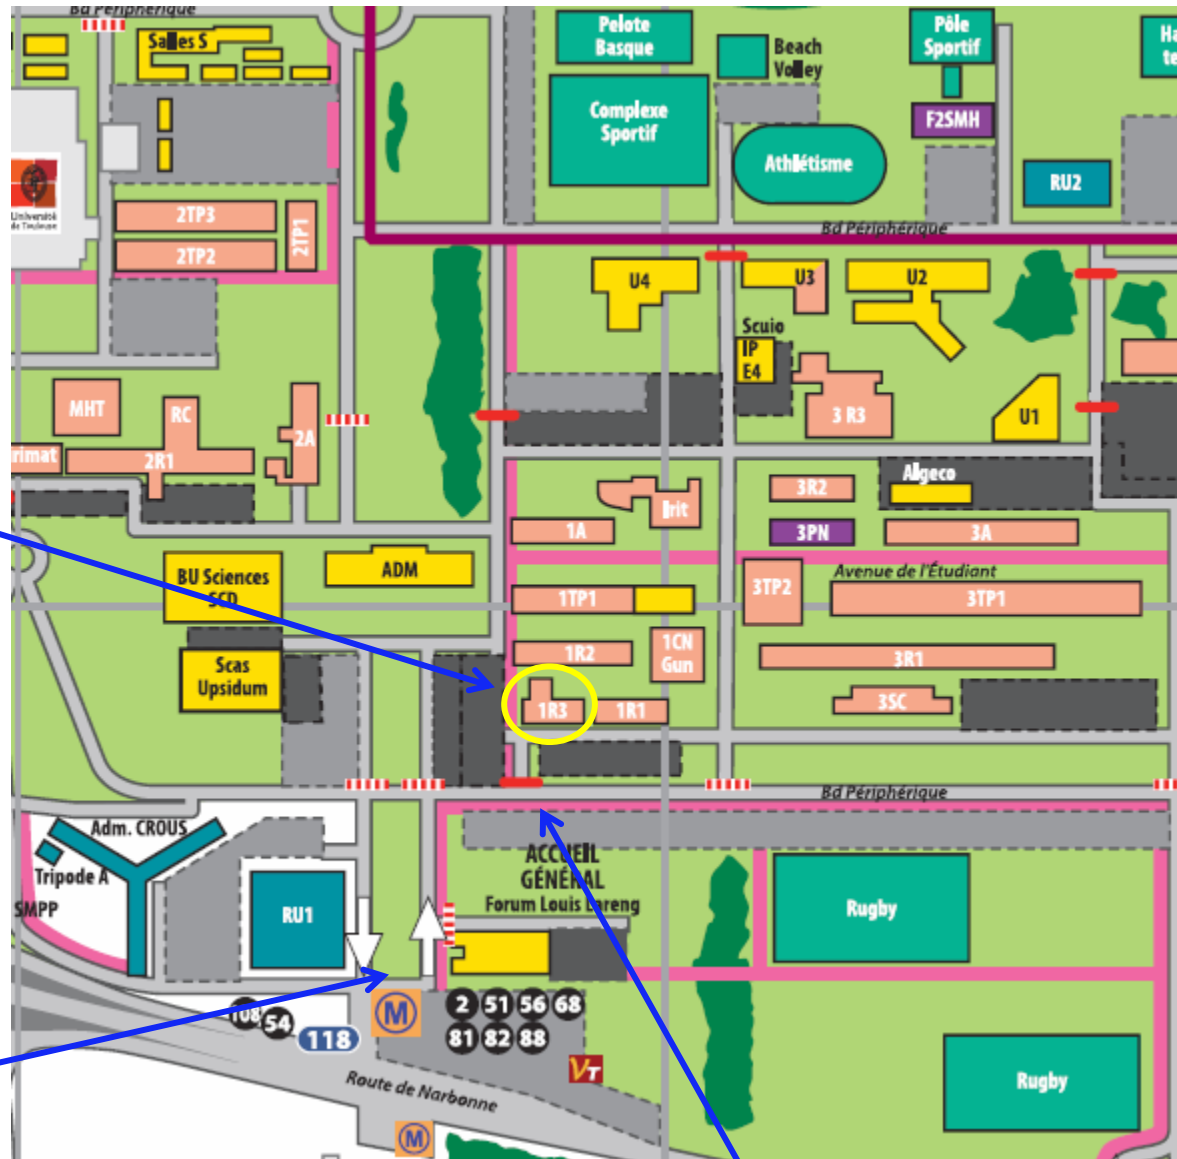

GPOL 2012: lieu des conférences et communications orales

Université Paul Sabatier – Campus de Rangueil

Amphithéâtre Schwartz
Bâtiment 3R1

Entrée principale de l'Université
118, Route de Narbonne

Parkings